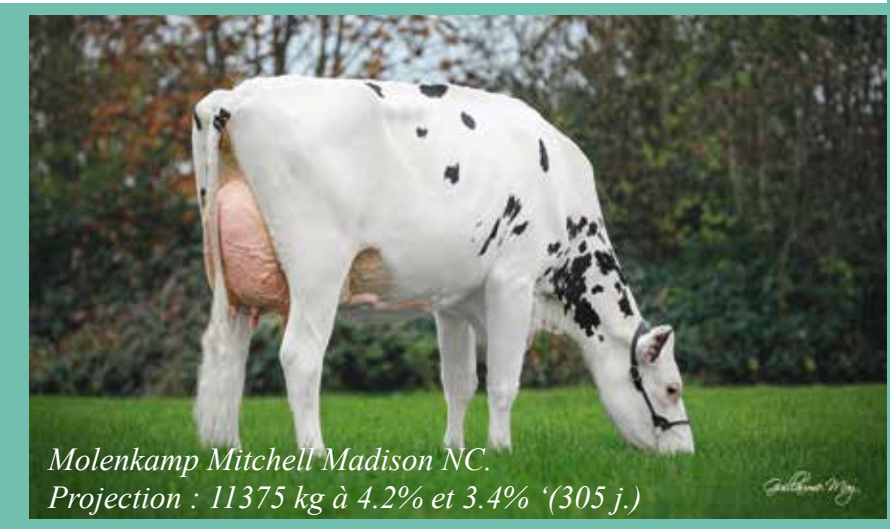

Molenkamp Mitchell Madison NC.
Projection : 11375 kg à 4.2% et 3.4% (305 j.)